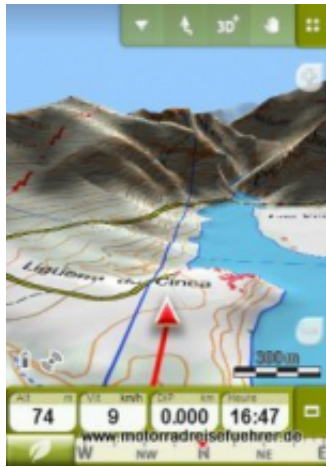

- 

TwoNav Aventura 3D Ansicht

- 

Ansicht mit schattiertem Relief

- 

Ansicht mit Rasterkarte

- 

TwoNav Aventura Gehäuse

- 

Wasserschaden nach Gewitterregen ...

- 

Fahrrad-Adapter mit Touratech Halterung

-

Höhenprofil-Ansicht

•

Aventura Kartenverwaltung

•

Abenteurer bei Nacht ...

•

TCI Italienkarte auf dem Aventura

•

Aventura stellt sich quer

•

Autorouting auf der Topo-Karte