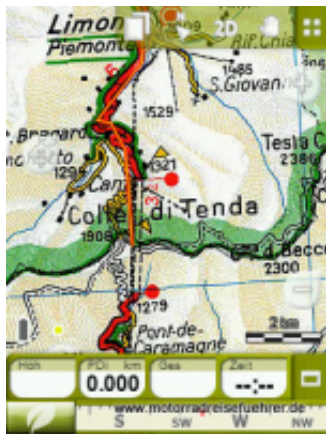

- 

Wasserschaden nach Gewitterregen ...

- 

Fahrrad-Adapter mit Touratech Halterung

-

Höhenprofil-Ansicht

•

Aventura Kartenverwaltung

•

Abenteurer bei Nacht ...

•

TCI Italienkarte auf dem Aventura

•

Aventura stellt sich quer

•

Autorouting auf der Topo-Karte