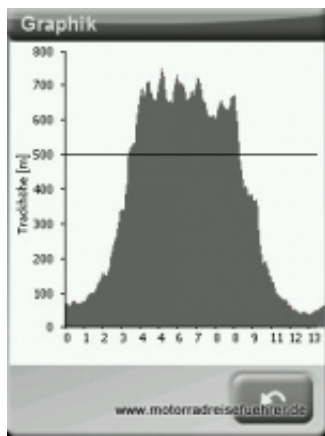

- 

Wasserschaden nach Gewitterregen ...

- 

Fahrrad-Adapter mit Touratech Halterung

-

Höhenprofil-Ansicht

•

Aventura Kartenverwaltung

•

Abenteurer bei Nacht ...

•

TCI Italienkarte auf dem Aventura

•

Aventura stellt sich quer

•

Autorouting auf der Topo-Karte