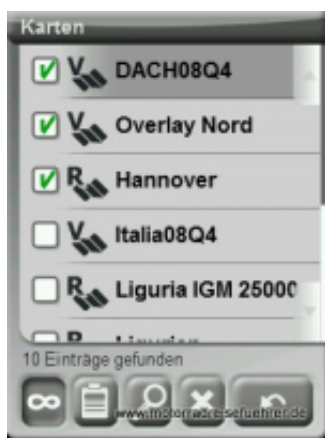

- 

TwoNav Aventura 3D Ansicht

- 

Ansicht mit schattiertem Relief

- 

Ansicht mit Rasterkarte

- 

TwoNav Aventura Gehäuse

- 

Wasserschaden nach Gewitterregen ...

- 

Fahrrad-Adapter mit Touratech Halterung

-

Höhenprofil-Ansicht

•

Aventura Kartenverwaltung

•

Abenteurer bei Nacht ...

•

TCI Italienkarte auf dem Aventura

•

Aventura stellt sich quer

•

Autorouting auf der Topo-Karte